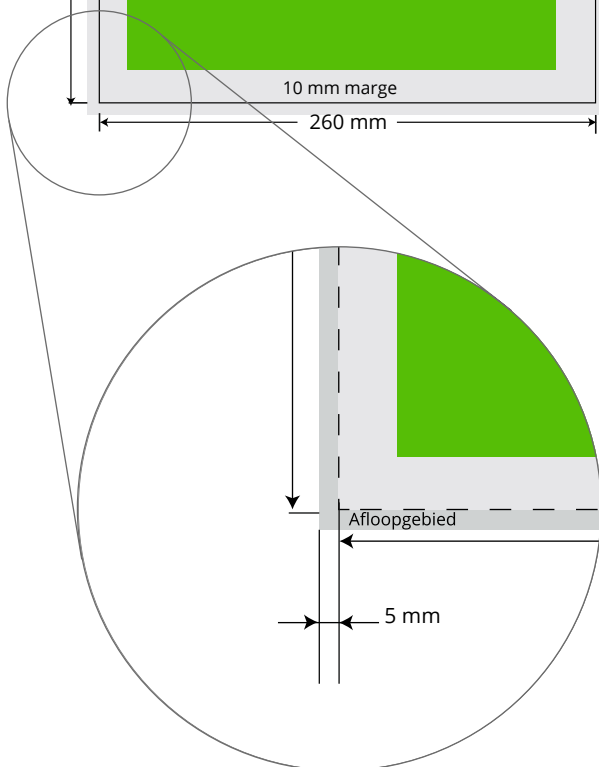

Eindformaat gevouwen: 260 mm x 370 mm
Eindformaat open: 370 mm x 520 mm

Zetspiegel: 240 mm x 350 mm

Marge rondom: 10 mm

Zetspiegel panopagina's: 350 mm x 500 mm

Dit is een gesneden product waardoor een aflopende opmaak mogelijk is.

Minimum afloop (bleed) 5 mm
Snijtekenafstand: 5 mm

Aanleveren PDF-bestanden

Wij ontvangen uw PDF bij voorkeur via FTP en bieden de mogelijkheid om online de verdere verwerking mee op te volgen. Info en logingegevens via uw Account Executive.